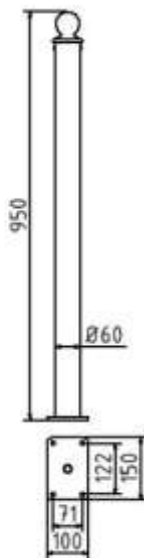

**Artikelnummer:** 465PB

**Artikel:** Absperr-Stilpfosten Serie 465B Ø 60 mm, ortsfest, für Dübelbefestigung mit Bodenplatte 100 x 150 mm, ohne Verschluss, ohne Öse

**Technische Daten:**

Gewicht: 5,50 kg/St

Material: Stahl S235 JR

Oberfläche: Feuerverzinkt und Pulverbeschichtet

**Beschreibung:**

Die Absperr-Stilpfosten-Serie Ø 60 mm ist eine leichte, aber dennoch schmuckvolle Variante unserer Stilpoller. Absperr-Stilpfosten aus Stahlrundrohr Ø 60 mm, ca. 950 mm Überflur, feuerverzinkt und anthrazitgrau (RAL 7016) beschichtet., ortsfest, für Dübelbefestigung mit Bodenplatte 100 x 150 mm, ohne Verschluss, ohne Öse